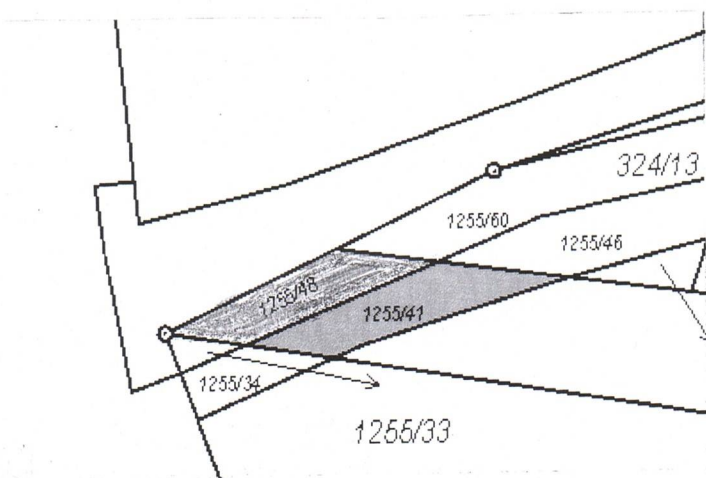

Obec Rašov, Rašov 50
679 23 Lomnice

Z á m ě r o b c e

Obec Rašov v souladu s ustanovením §39 odst. 1 zákona č. 128/2000 Sb., o obcích (obecní zřízení) v platném znění, zveřejňuje záměr výpůjčky :

Předmětem výpůjčky je nemovitá věc – pozemek parc.č.1255/48 a pozemek parc. č. 1255/41
Oba pozemky druh ostatní plocha v k.ú. Rašov, obec Rašov zapsané na LV č. 1 u Katastrálního úřadu pro Jihomoravský kraj, Katastrální pracoviště Brno-venkov.

Písemné žádosti k uvedenému záměru lze doručit do 15 dnů od dne vyvěšení. Bližší informace lze získat v úředních hodinách na OÚ Rašov.

Rozhodnutí o výpůjčce podléhá schválení zastupitelstvem, jako jeho vyhrazená pravomoc.

Obec Rašov ②
Rašov 50
679 23 Lomnice
IČO: 00532151

Petříček Miloš
starosta

Vyvěšeno : 31.5.2022

Sejmuto :